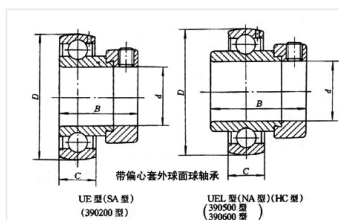

轴承型号 SA201

外形尺寸(mm)

d: 12

D: 40

B: 28.6

极限转速(rpm)

脂润滑: -

油润滑: -

额定载荷

Cr(N): -

Cr(N): -

重量(kg) 0.13