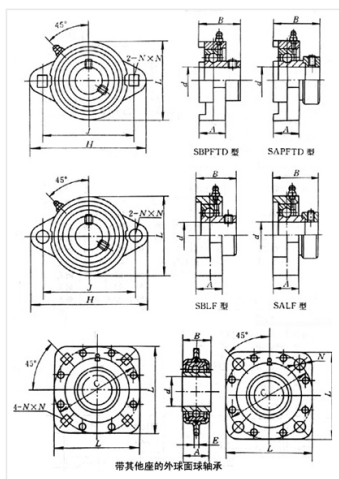

轴承型号 SALF201

外形尺寸(mm)

d: 12

D: 81

B: 63.5

极限转速(rpm)

脂润滑: -

油润滑: -

额定载荷

Cr(N): -

Cr(N): -

重量(kg) 0.28