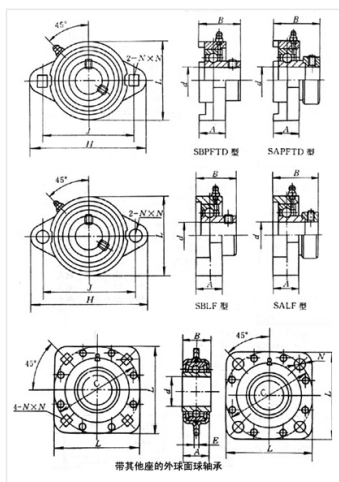

轴承型号 SALF203

外形尺寸(mm)

d: 17

D: 81

B: 63.5

极限转速(rpm)

脂润滑: -

油润滑: -

额定载荷

Cr(N): -

Cr(N): -

重量(kg) 0.28