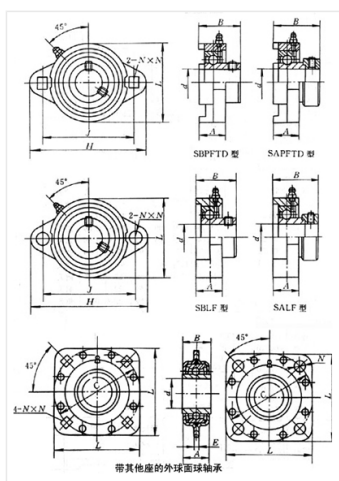

轴承型号 SALF204

外形尺寸(mm)

d: 20

D: 90

B: 71.5

极限转速(rpm)

脂润滑: -

油润滑: -

额定载荷

Cr(N): -

Cr(N): -

重量(kg) 0.33