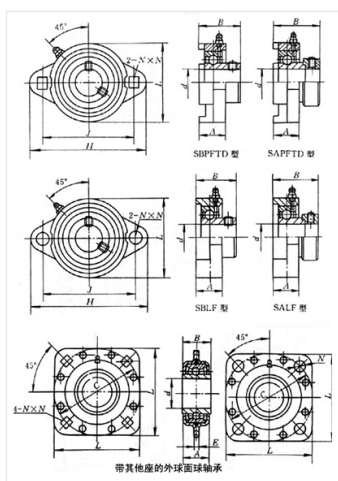

轴承型号 SALF205

外形尺寸(mm)

d: 25

D: 95

B: 76

极限转速(rpm)

脂润滑: -

油润滑: -

额定载荷

Cr(N): -

Cr(N): -

重量(kg) 0.42