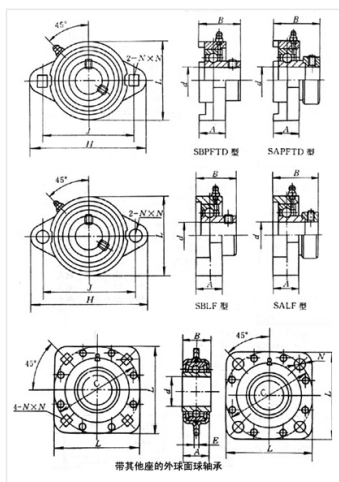

轴承型号 SAPFTD205

外形尺寸(mm)

d: 25

D: 96

B: 76.2

极限转速(rpm)

脂润滑: -

油润滑: -

额定载荷

Cr(N): -

Cr(N): -

重量(kg) 0.4