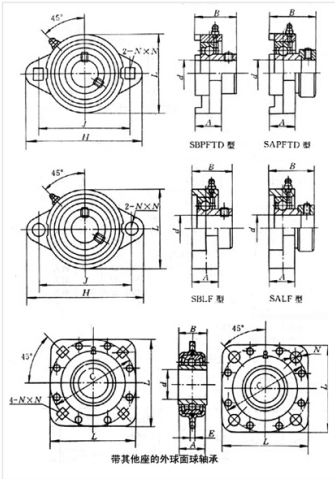

轴承型号 SAPFTD206

外形尺寸(mm)

d: 30

D: 113

B: 90.5

极限转速(rpm)

脂润滑: -

油润滑: -

额定载荷

Cr(N): -

Cr(N): -

重量(kg) 0.6