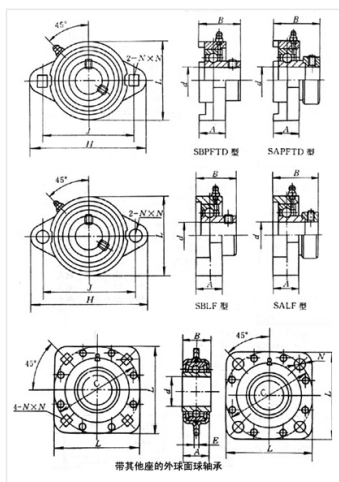

轴承型号 SBLF201

外形尺寸(mm)

d: 12

D: 81

B: 63.5

极限转速(rpm)

脂润滑: -

油润滑: -

额定载荷

Cr(N): -

Cr(N): -

重量(kg) 0.27