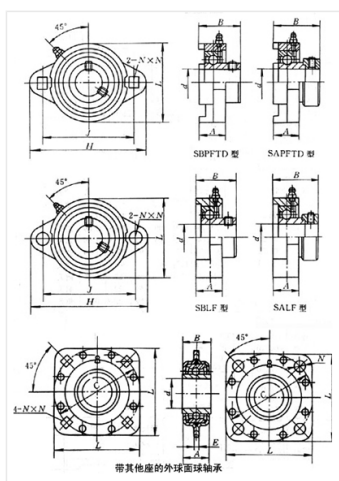

轴承型号 SBLF202

外形尺寸(mm)

d: 15

D: 81

B: 63.5

极限转速(rpm)

脂润滑: -

油润滑: -

额定载荷

Cr(N): -

Cr(N): -

重量(kg) 0.25