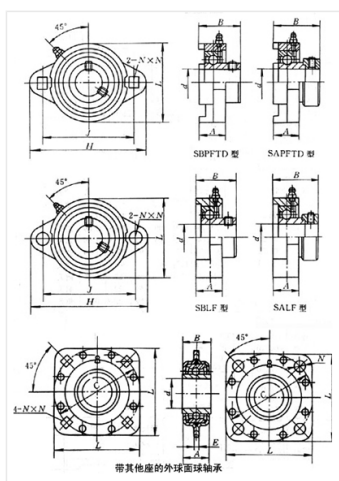

轴承型号 SBLF203

外形尺寸(mm)

d: 17

D: 81

B: 63.5

极限转速(rpm)

脂润滑: -

油润滑: -

额定载荷

Cr(N): -

Cr(N): -

重量(kg) 0.25