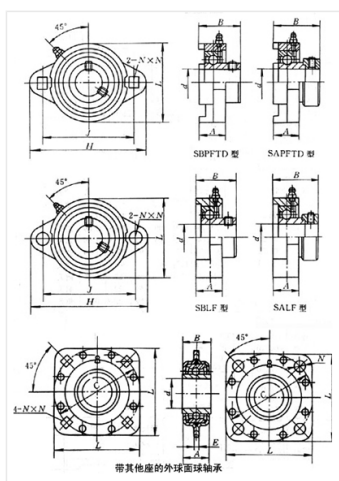

轴承型号 SBLF204

外形尺寸(mm)

d: 20

D: 90

B: 71.5

极限转速(rpm)

脂润滑: -

油润滑: -

额定载荷

Cr(N): -

Cr(N): -

重量(kg) 0.33