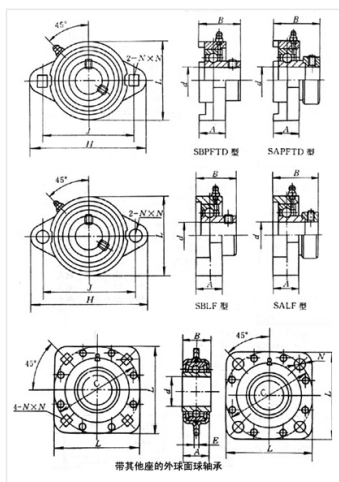

轴承型号 SBLF205

外形尺寸(mm)

d: 25

D: 95

B: 76

极限转速(rpm)

脂润滑: -

油润滑: -

额定载荷

Cr(N): -

Cr(N): -

重量(kg) 0.38