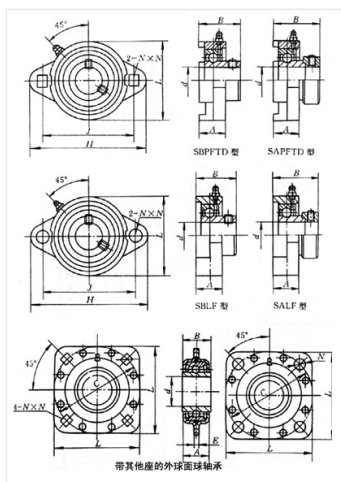

轴承型号 SBLF205

外形尺寸(mm)

d: 25

D: 95

B: 76

极限转速(rpm)

脂润滑: -

油润滑: -

额定载荷

Cr(N): -

Cr(N): -

重量(kg) 0.38