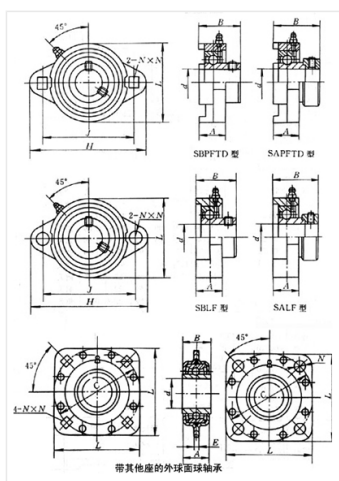

轴承型号 SBLF207

外形尺寸(mm)

d: 35

D: 122

B: 100

极限转速(rpm)

脂润滑: -

油润滑: -

额定载荷

Cr(N): -

Cr(N): -

重量(kg) 0.8