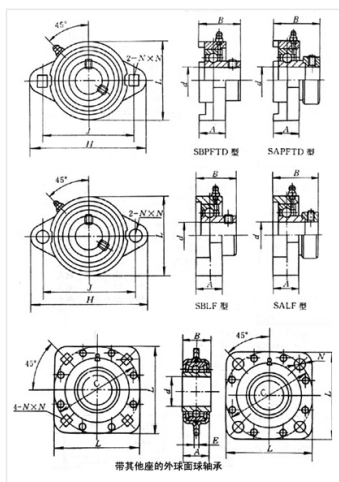

轴承型号 SAPFTD204

外形尺寸(mm)

d: 20

D: 91

B: 71.5

极限转速(rpm)

脂润滑: -

油润滑: -

额定载荷

Cr(N): -

Cr(N): -

重量(kg) 0.29