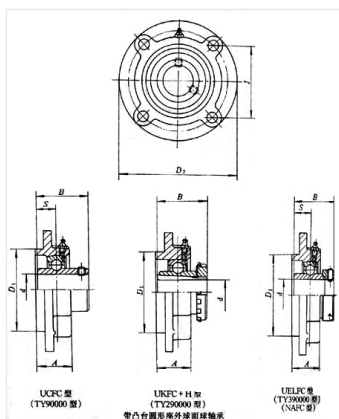

轴承型号 UCFC211-34

外形尺寸(mm)

d: 53.975

D: 185

B: 150

极限转速(rpm)

脂润滑: -

油润滑: -

额定载荷

Cr(N): -

Cr(N): -

重量(kg) 4.2