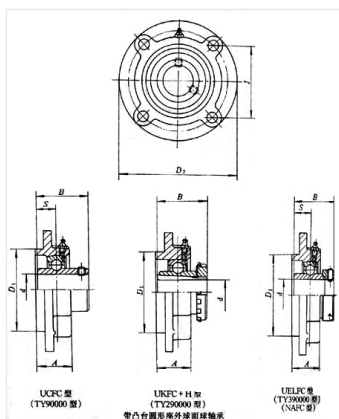

轴承型号 UCFC208-24

外形尺寸(mm)

d: 38.1

D: 145

B: 120

极限转速(rpm)

脂润滑: -

油润滑: -

额定载荷

Cr(N): -

Cr(N): -

重量(kg) 2