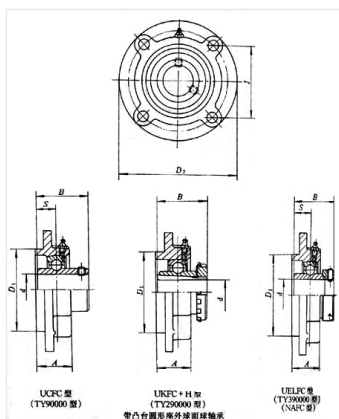

轴承型号 UCFC209-28

外形尺寸(mm)

d: 44.45

D: 160

B: 132

极限转速(rpm)

脂润滑: -

油润滑: -

额定载荷

Cr(N): -

Cr(N): -

重量(kg) 2.7