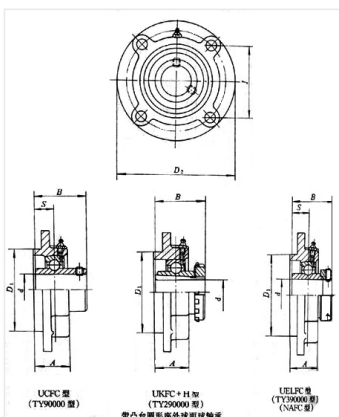

轴承型号 UCFC212-39

外形尺寸(mm)

d: 61.912

D: 195

B: 160

极限转速(rpm)

脂润滑: -

油润滑: -

额定载荷

Cr(N): -

Cr(N): -

重量(kg) 5