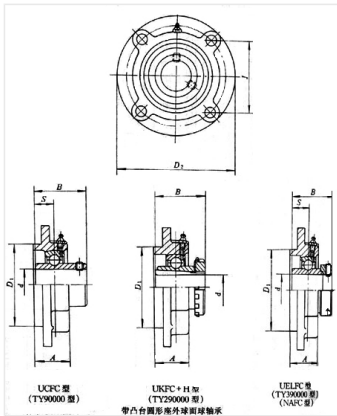

轴承型号 UCFC201-8

外形尺寸(mm)

d: 12.7

D: 100

B: 78

极限转速(rpm)

脂润滑: -

油润滑: -

额定载荷

Cr(N): -

Cr(N): -

重量(kg) 0.76