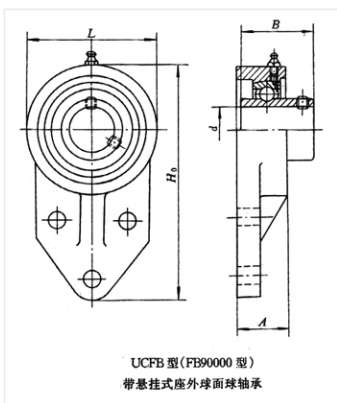

轴承型号 UCFB205

外形尺寸(mm)

d: 25

D: 68

B: 34

极限转速(rpm)

脂润滑: -

油润滑: -

额定载荷

Cr(N): -

Cr(N): -

重量(kg) 0.8