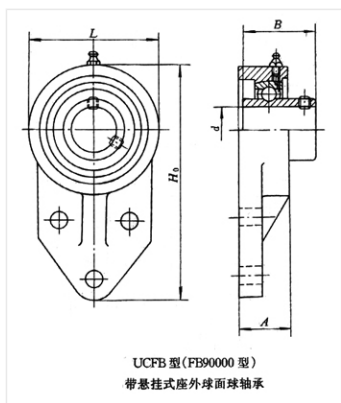

轴承型号 UCFB206

外形尺寸(mm)

d: 30

D: 78

B: 40

极限转速(rpm)

脂润滑: -

油润滑: -