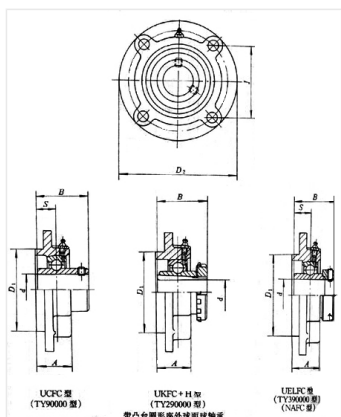

轴承型号 UCFC203

外形尺寸(mm)

d: 17

D: 100

B: 78

极限转速(rpm)

脂润滑: -

油润滑: -

额定载荷

Cr(N): -

Cr(N): -

重量(kg) 0.7