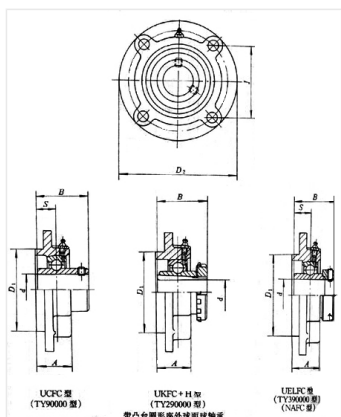

轴承型号 UCFC218-56

外形尺寸(mm)

d: 88.9

D: 265

B: 220

极限转速(rpm)

脂润滑: -

油润滑: -

额定载荷

Cr(N): -

Cr(N): -

重量(kg) 13.5