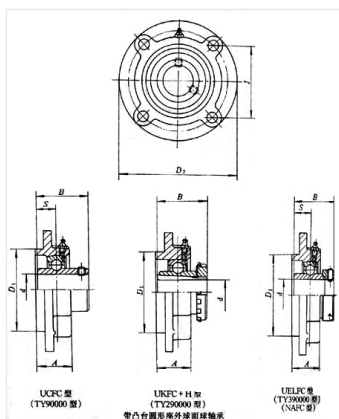

轴承型号 UCFC206-19

外形尺寸(mm)

d: 30.162

D: 125

B: 100

极限转速(rpm)

脂润滑: -

油润滑: -

额定载荷

Cr(N): -

Cr(N): -

重量(kg) 1.3