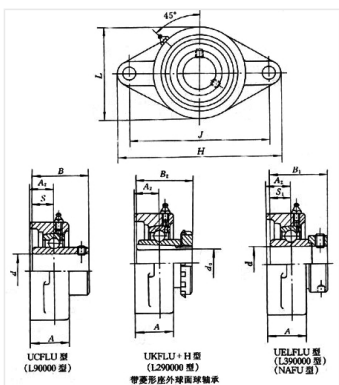

轴承型号 UCFLU213-40

外形尺寸(mm)

d: 63.5

D: 258

B: 210

极限转速(rpm)

脂润滑: -

油润滑: -

额定载荷

Cr(N): -

Cr(N): -

重量(kg) 5