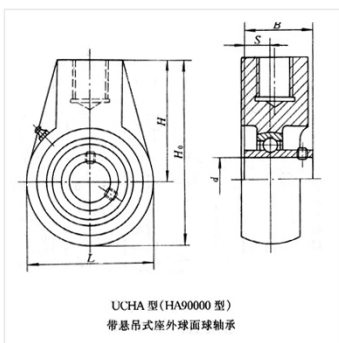

轴承型号 UCHA214

外形尺寸(mm)

d: 70

D: 166

B: 200

极限转速(rpm)

脂润滑: -

油润滑: -

额定载荷

Cr(N): -

Cr(N): -

重量(kg) 6.8