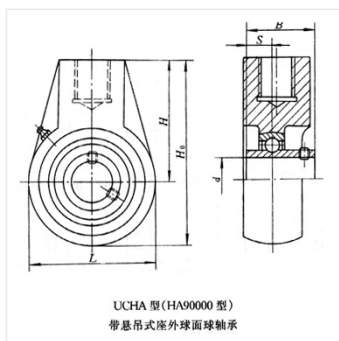

轴承型号 UCHA213

外形尺寸(mm)

d: 65

D: 166

B: 200

极限转速(rpm)

脂润滑: -

油润滑: -

额定载荷

Cr(N): -

Cr(N): -

重量(kg) 6.6