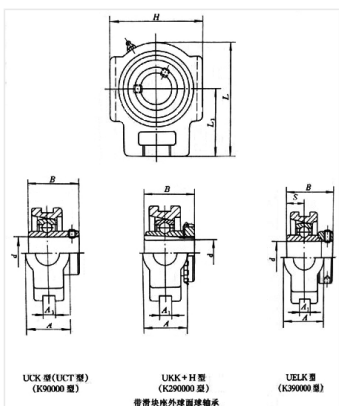

轴承型号 UCT202

外形尺寸(mm)

d: 15

D: 94

B: 89

极限转速(rpm)

脂润滑: -

油润滑: -

额定载荷

Cr(N): -

Cr(N): -

重量(kg) 0.8