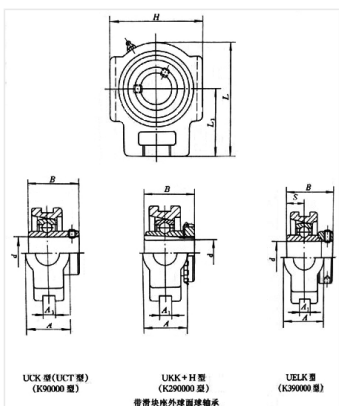

轴承型号 UCT206-19

外形尺寸(mm)

d: 30.162

D: 113

B: 102

极限转速(rpm)

脂润滑: -

油润滑: -

额定载荷

Cr(N): -

Cr(N): -

重量(kg) 1.3