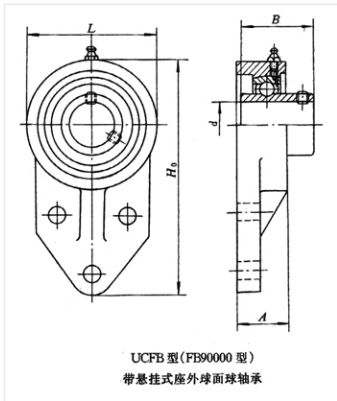

轴承型号 UCWFB201

外形尺寸(mm)

d: 12

D: 62

B: 32

极限转速(rpm)

脂润滑: -

油润滑: -

额定载荷

Cr(N): -

Cr(N): -

重量(kg) 0.7