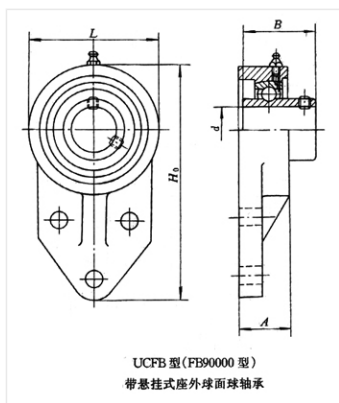

轴承型号 UCWFB202

外形尺寸(mm)

d: 15

D: 62

B: 32

极限转速(rpm)

脂润滑: -

油润滑: -

额定载荷

Cr(N): -

Cr(N): -

重量(kg) 0.7