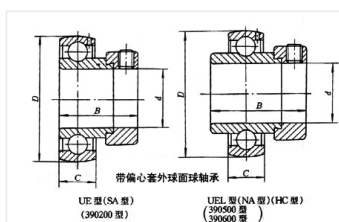

轴承型号 UEL213-40

外形尺寸(mm)

d: 63.5

D: 120

B: 85.7

极限转速(rpm)

脂润滑: -

油润滑: -

额定载荷

Cr(N): -

Cr(N): -

重量(kg) 2.48