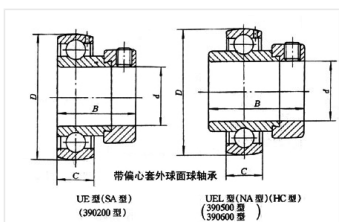

轴承型号 UE202/YA

外形尺寸(mm)

d: 15

D: 40

B: 28.6

极限转速(rpm)

脂润滑: -

油润滑: -

额定载荷

Cr(N): -

Cr(N): -

重量(kg) 0.13