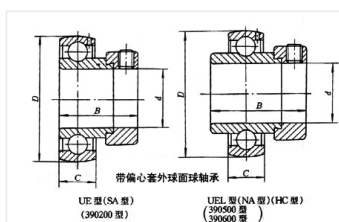

轴承型号 UE203/YA

外形尺寸(mm)

d: 17

D: 40

B: 28.6

极限转速(rpm)

脂润滑: -

油润滑: -

额定载荷

Cr(N): -

Cr(N): -

重量(kg) 0.12