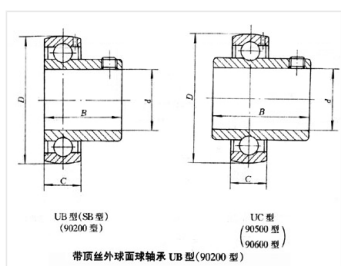

轴承型号 SB204

外形尺寸(mm)

d: 20

D: 47

B: 25

极限转速(rpm)

脂润滑: -

油润滑: -

额定载荷

Cr(N): -

Cr(N): -

重量(kg) 0.15