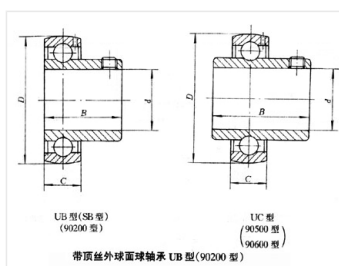

轴承型号 SB206-20

外形尺寸(mm)

d: 31.75

D: 62

B: 29

极限转速(rpm)

脂润滑: -

油润滑: -

额定载荷

Cr(N): -

Cr(N): -

重量(kg) 0.27