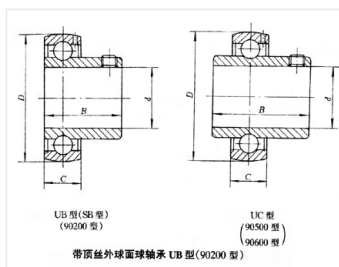

轴承型号 SB207

外形尺寸(mm)

d: 35

D: 72

B: 32

极限转速(rpm)

脂润滑: -

油润滑: -

额定载荷

Cr(N): -

Cr(N): -

重量(kg) 0.42