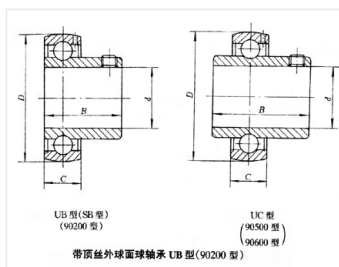

轴承型号 SB206-19

外形尺寸(mm)

d: 30.162

D: 62

B: 29

极限转速(rpm)

脂润滑: -

油润滑: -