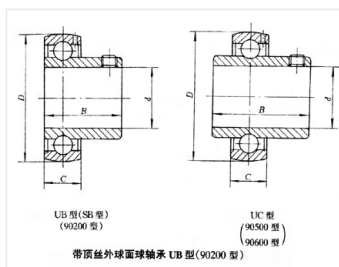

轴承型号 SB210-30

外形尺寸(mm)

d: 47.625

D: 90

B: 38

极限转速(rpm)

脂润滑: -

油润滑: -

额定载荷

Cr(N): -

Cr(N): -

重量(kg) 0.86