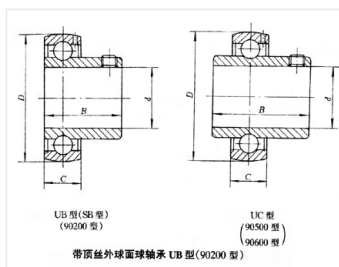

轴承型号 SB211

外形尺寸(mm)

d: 55

D: 100

B: 41

极限转速(rpm)

脂润滑: -

油润滑: -