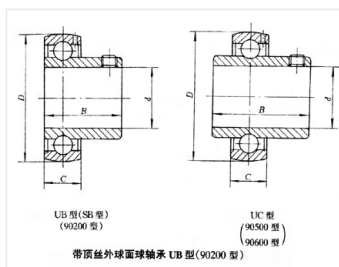

轴承型号 SB211-32

外形尺寸(mm)

d: 50.8

D: 100

B: 41

极限转速(rpm)

脂润滑: -

油润滑: -