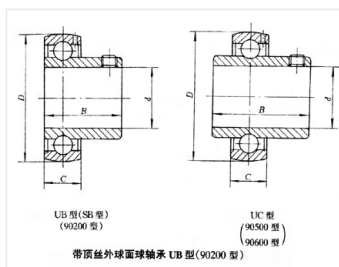

轴承型号 UC205-14

外形尺寸(mm)

d: 22.225

D: 52

B: 34.1

极限转速(rpm)

脂润滑: -

油润滑: -