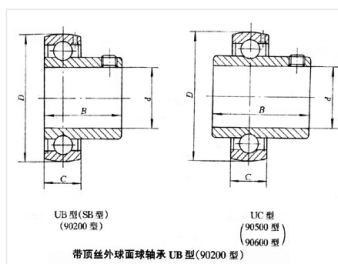

轴承型号 UC205-16

外形尺寸(mm)

d: 25.4

D: 52

B: 34.1

极限转速(rpm)

脂润滑: -

油润滑: -