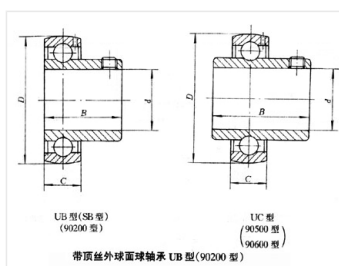

轴承型号 UC202-10

外形尺寸(mm)

d: 15.875

D: 47

B: 31

极限转速(rpm)

脂润滑: -

油润滑: -