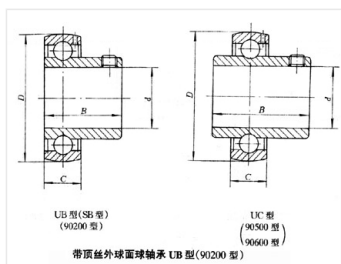

轴承型号 UC209-28

外形尺寸(mm)

d: 44.45

D: 85

B: 49.2

极限转速(rpm)

脂润滑: -

油润滑: -