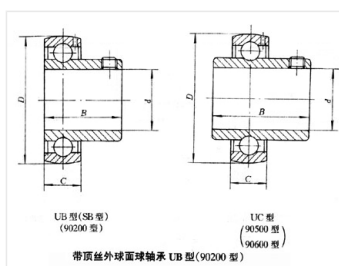

轴承型号 UC215-48

外形尺寸(mm)

d: 76.2

D: 130

B: 77.8

极限转速(rpm)

脂润滑: -

油润滑: -