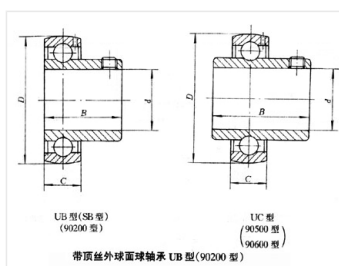

轴承型号 UC216-52

外形尺寸(mm)

d: 82.55

D: 140

B: 82.6

极限转速(rpm)

脂润滑: -

油润滑: -