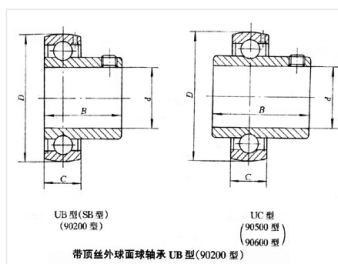

轴承型号 UC218-56

外形尺寸(mm)

d: 88.9

D: 160

B: 96

极限转速(rpm)

脂润滑: -

油润滑: -