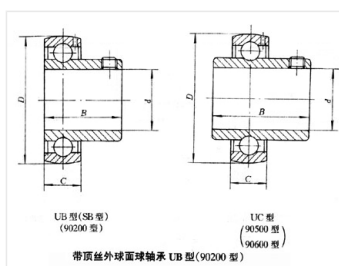

轴承型号 UC213-43

外形尺寸(mm)

d: 0

D: 0

B: 0

极限转速(rpm)

脂润滑: -

油润滑: -