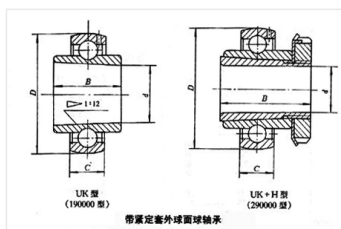

轴承型号 UKP324+H2324

外形尺寸(mm)

d: 110

D: 112

B: 570

极限转速(rpm)

脂润滑: -

油润滑: -